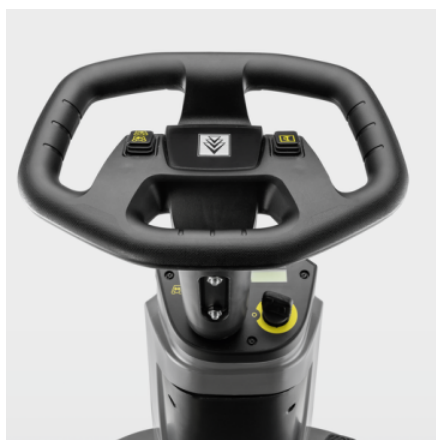

Manejo sencillo

- Símbolos autoexplicativos y panel de control sinóptico.
- Fases de preparación cortas.
- Manejo sencillo del equipo gracias a los escasos elementos de control amarillos.