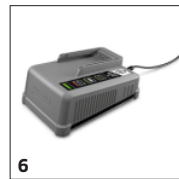

ACCESORIOS PARA BR 30/1 C BP PACK 18/25

1.783-055.0

	Ref. de pedido	Descripción	
BATERÍAS			
Battery Power 18/25	1 2.445-034.0	Batería de recambio Kärcher Battery Power de 18 V/2,5 Ah con innovadora Real Time Technology incl. display LCD para indicación del estado de carga de la batería. Apta para su uso en todos los equipos de la plataforma de baterías Kärcher de 18 V.	☒
CARGADORES			
Cargador rápido Battery Power 18 V	2 2.445-032.0	El cargador rápido carga la batería de recambio Kärcher Battery Power de 18 V / 2,5 Ah hasta el 80 % en solo 44 minutos y se puede usar para todas las baterías de la plataforma de baterías de Kärcher de 18 V.	☒
CEPILLOS DE ESPONJA / EJE DE ACCIONAMIENTO DE LOS CEPILLOS CILÍNDRICOS DE ESPONJA			
Eje de propulsión para cepillos de microfibra			
Juego de rodillos universales, azul	3 4.030-088.0	Para una limpieza en húmedo y conservación cuidadosas de todos los suelos duros: juego de rodillos de microfibra de 2 piezas de Kärcher potentes, resistentes y sin pelusas. Lavable hasta 60 °C.	☒
Juego de rodillos para suelos de piedra	4 4.030-126.0	Con cerdas integradas para el uso en casos de suciedad persistente sobre suelos duros resistentes: Juego de rodillos para suelos de piedra de 2 piezas para la fregadora de suelos BR 30/1 de Kärcher. Lavable hasta 60 °C.	☐
BATERÍAS			
Battery Power+ 18/30	5 2.445-042.0	Con Real Time Technology en pantalla LCD: potente batería de iones de litio Battery Power+ de 18 voltios. Gran autonomía gracias a una capacidad de 3,0 Ah. Con vigilancia de tensión y protección IPX5.	☐
CARGADORES			
Cargador rápido Battery Power+ 18/60	6 2.445-044.0	Cargador rápido para todas las baterías de litio Kärcher Battery Power- y Kärcher Battery Power+ de 18 V. Corriente de carga: 2,5-6 A. Con indicación LED de estado de servicio. Bajo consumo en standby. Montaje en la pared.	☐
ALTA PRESIÓN			
	7		☐
	8		☐
DETERGENTE PARA LA LIMPIEZA DE MANTENIMIENTO			
	9		☐

■ Incluido en el equipo de serie. □ Accesorio opcional.