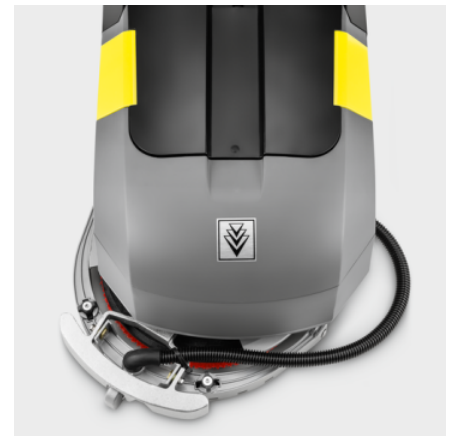

## BD 30/4 C BP PACK LI

Flexible en su aplicación, ultracompacta en la forma, solo 20 kg de peso: la fregadora-aspiradora BD 30/4 C Bp Pack, con funcionamiento por baterías, para una rápida limpieza de superficie de hasta 300 m<sup>2</sup>.

### Ref. de pedido

1.783-230.0

- Batería de iones de litio
- Patín trasero de aspiración basculante
- Con cepillo circular

### Equipamiento

Cepillo circular	■
Depósito de agua integrado y depósito de agua extraíble.	■
Batería	■
Cargador	■
Ruedas de transporte.	■
Tobera curva	■

■ Incluido en el equipo de serie.

## Patín trasero de aspiración basculante

- Aspiración fiable del agua incluso en curvas estrechas.
- En caso de necesidad, también se puede aspirar hacia atrás.
- Incluye labios de aspiración de poliuretano blandos y resistentes al aceite.