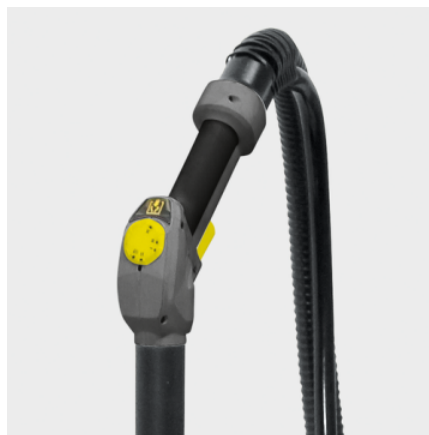

### Equipamiento

Manguera de vapor con asa	■
Dos tubos de vapor	■
Boquilla para suelos	■
Boquilla manual	■
Material del depósito	Plástico
Carcasa	Acero inoxidable

■ Incluido en el equipo de serie.

Este equipo requiere de una formación previa a su utilización.

## Especialmente fácil de manejar gracias a EASY-Operation

- Un selector giratorio para todas las funciones. Para un manejo sencillo y rápido sin necesidad de una complicada formación.
- Los símbolos autoexplicativos hacen el equipo fácilmente comprensible y simplifican mucho su manejo.

## Control de funciones cómodo mediante herramienta manual

- Durante el uso se pueden controlar las funciones de forma rápida, flexible, sencilla y directa.
- Ajuste de funciones importantes como regulación de agua/vapor e interruptor de conexión/desconexión de la función de aspiración.
- Excelente accesibilidad y almacenaje sin posibilidad de pérdida. Un bastidor de transporte permite extraer fácilmente los accesorios para boquillas.